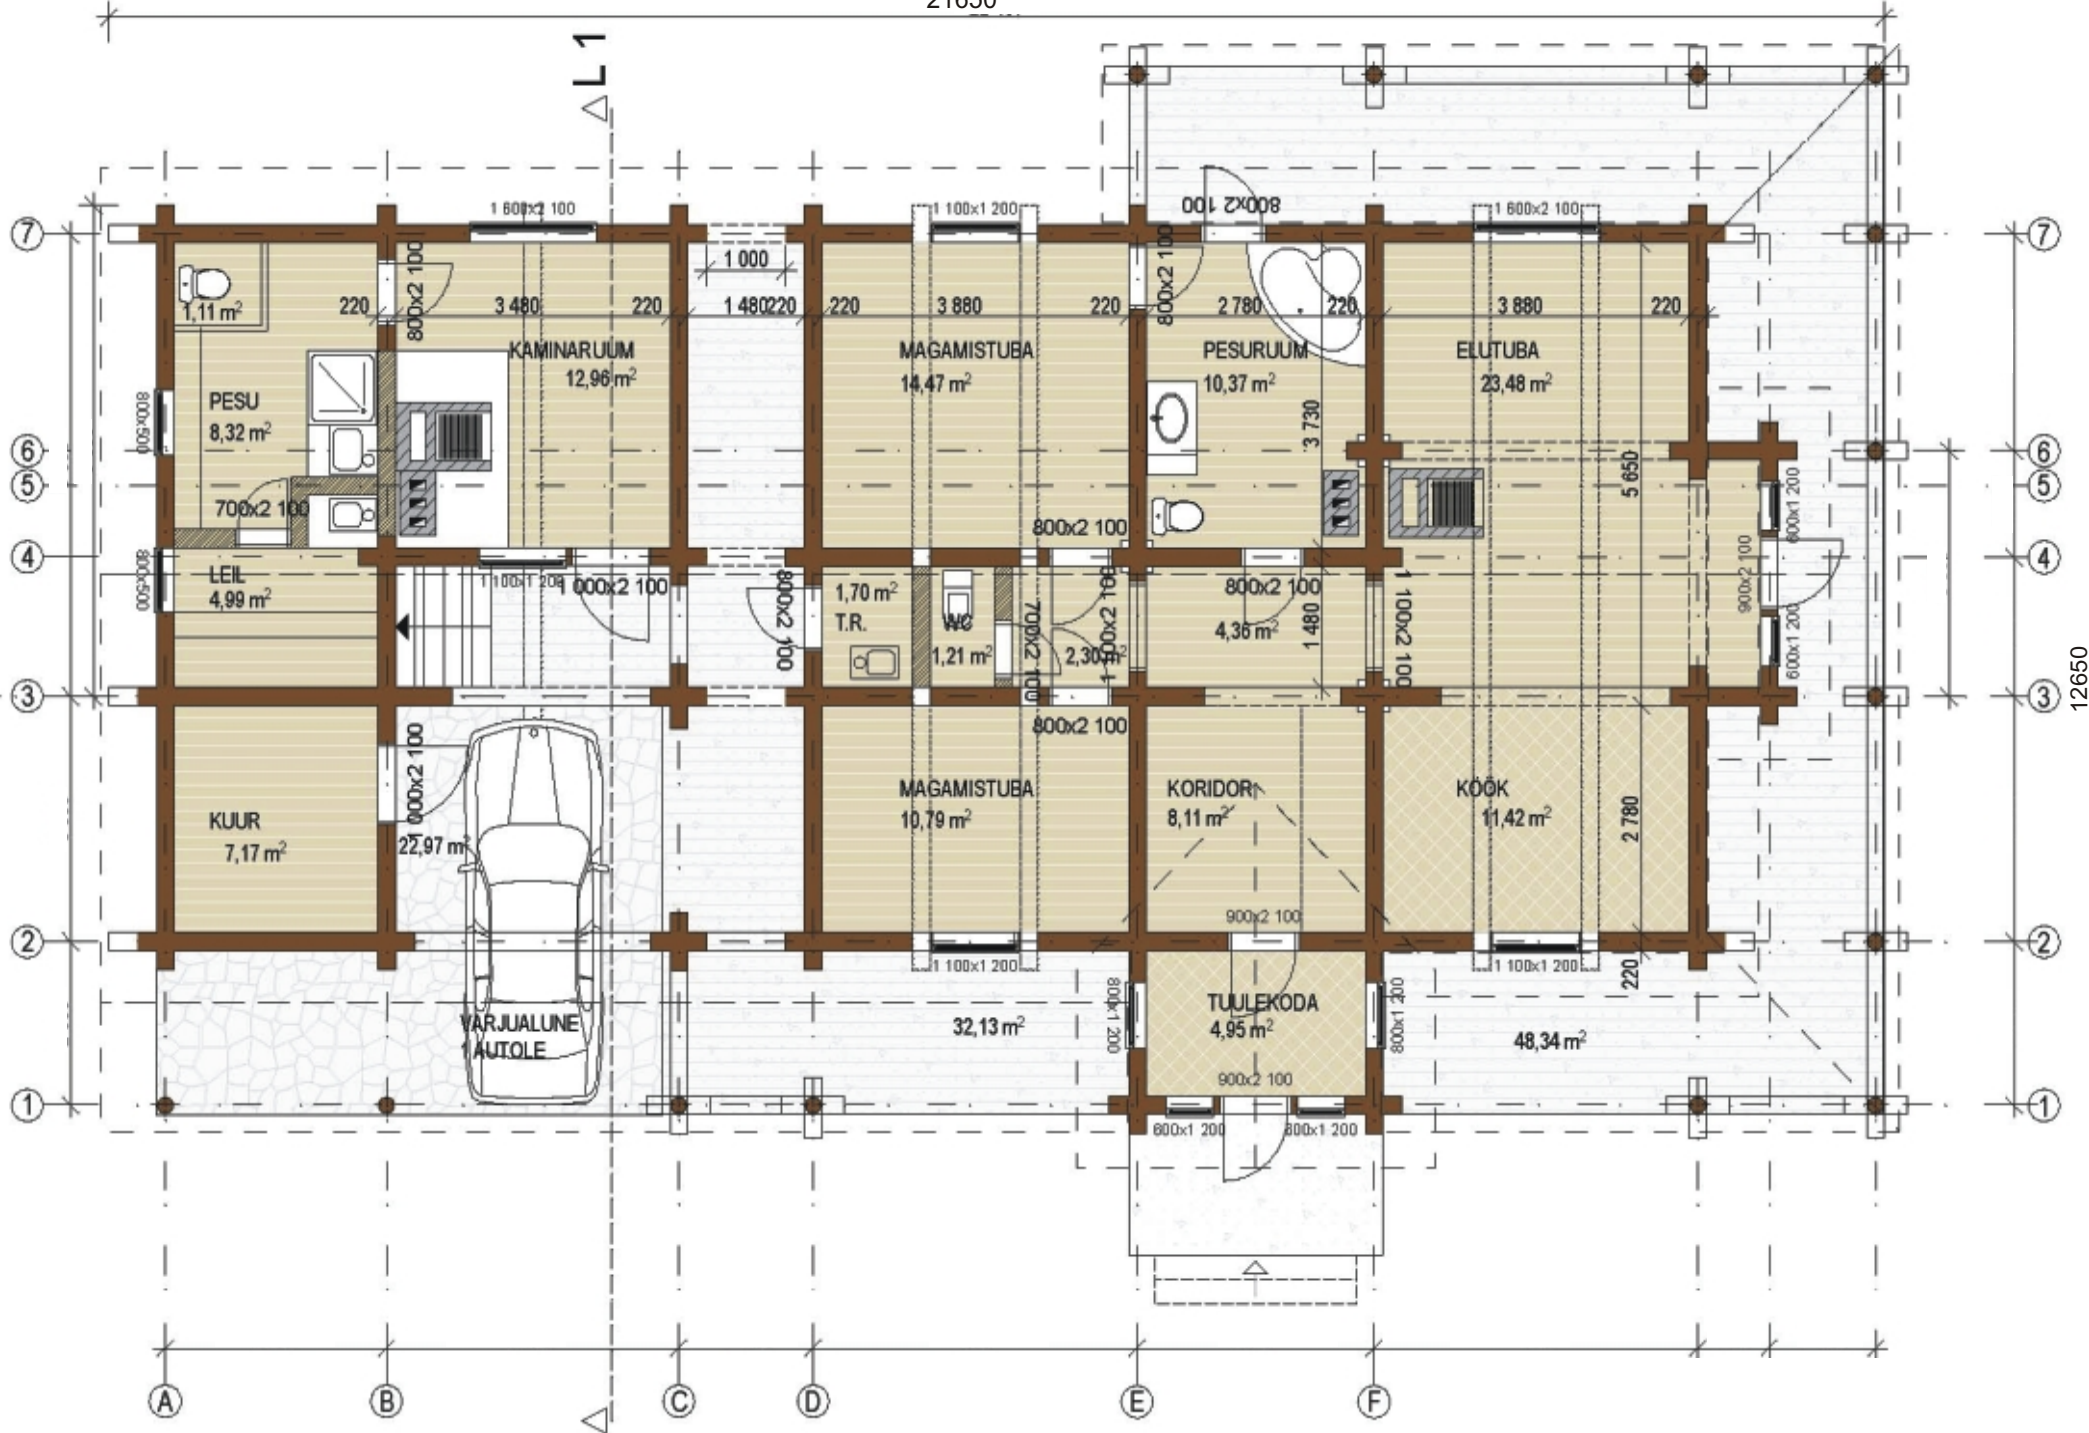

M-110

Foundation plan	M001	LEHT	5/5
-----------------	------	------	-----

21650

12650

M-110

PÕHIPLAAN	SCALE 1: 100	LEHT 1/5
-----------	--------------	----------

M-110

VAADE A-I	SCALE 1: 100	LEHT 4/5
-----------	--------------	----------